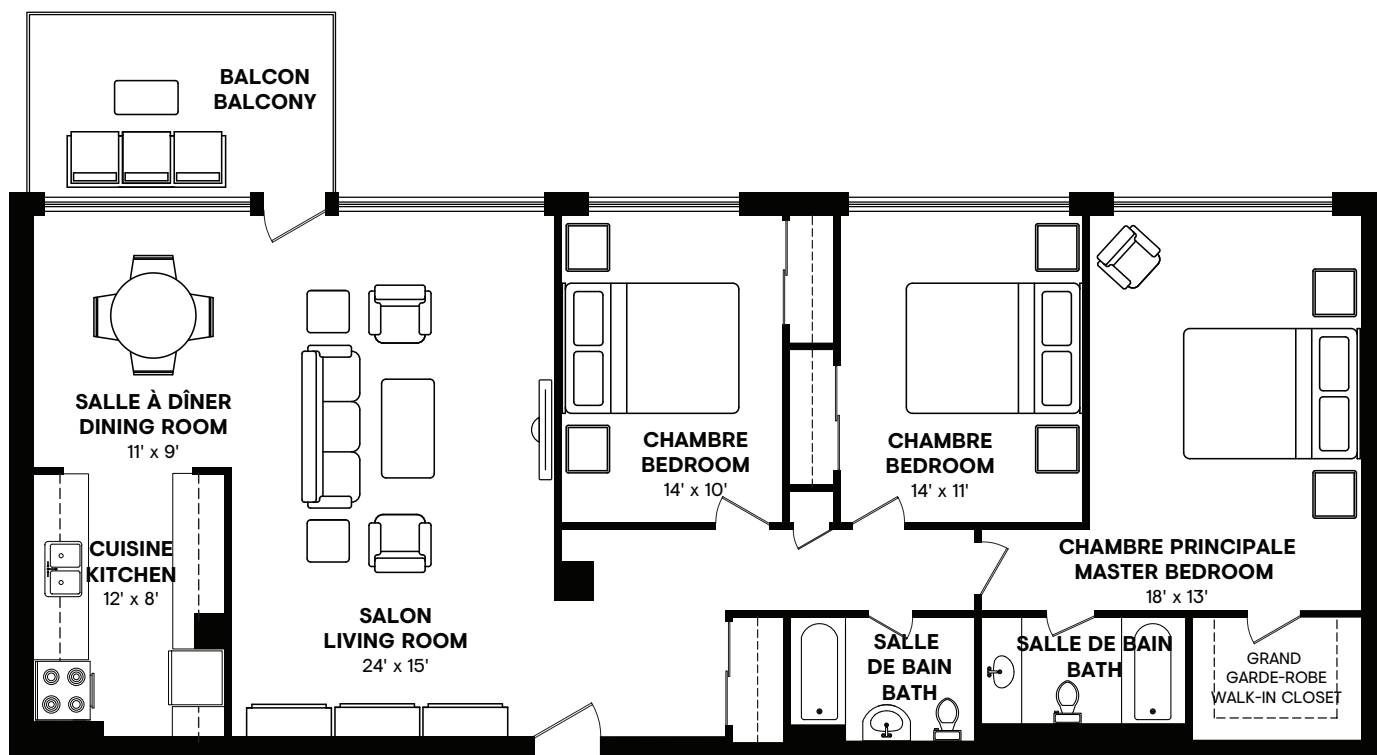

# Le 4300

4300 boulevard de Maisonneuve O, Montréal

**3 chambres, 2 salles de bain**

**3 Bedrooms, 2 Bathrooms**

Approximativement 1 500 pi<sup>2</sup> / Approximately 1,500 sq. ft.

Ces plans sont uniquement représentatifs. Toutes les dimensions sont approximatives.  
These floor plans are representative only. All dimensions are approximate.